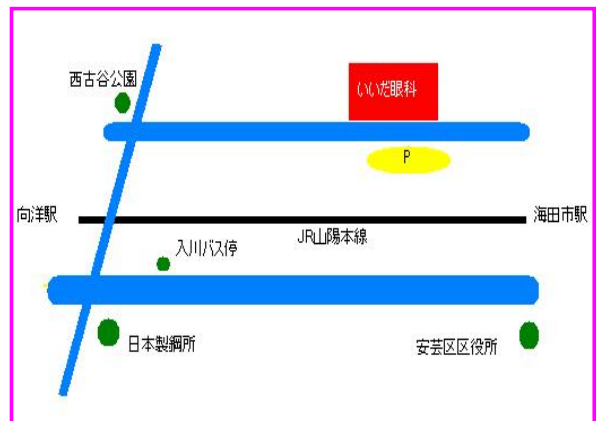

医療法人誰故会 **いいだ眼科**

■ 院長 飯田 貴士

住所

〒736-0081
広島市安芸区船越3-10-6

TEL

082-822-1146

● 院長挨拶

☆ 広島大学を昭和53年に卒業し、尾道総合病院、中国労災病院を経て昭和63年に安芸区船越に眼科診療所を開業致しました。調枝寛治広大名誉教授のもとで眼科一般、特に眼底疾患に対して鍛えて頂きました。前琉球大学精神衛生学教授石津宏先生に自律訓練学会員に入会させて頂き、身体医学的治療だけでなく精神的側面からもアプローチする大切さを教わりました。開業間際には日本小児眼科の第一人者である湖崎克先生のもとで小児眼科を学び、この3本柱を元に地域医療に貢献できるよう頑張っていきたいと思っております。

● 当院紹介

☆ 当院は安芸区船越3丁目にありJR山陽本線向洋駅と海田市駅の中ほどで車窓から屋上の看板が目にはいります。地域医療に貢献する事を当院のモットーとし、ていねいな診療・治療とわかりやすい説明を日々心がけております。眼科一般を診療致しますが、小児眼科(斜視・弱視等屈折異常)や眼底疾患等に力を入れており心身関連疾患に対しても全力で対処していきたいと思っております。必要がある場合は大学病院・日赤病院等基幹病院への紹介も致しております。

■ 眼科

診療時間	月	火	水	木	金	土	日祝
午前 (9:00 ~ 12:00)	●	●	●	休	●	●	休
午後 (3:00 ~ 6:00)	●	●	●	休	●	休	休

■ アクセス

- 熊野、矢野方面行きバス【入川】で下車、徒歩3分
- JR【海田市】で下車、向洋方面へ徒歩12分